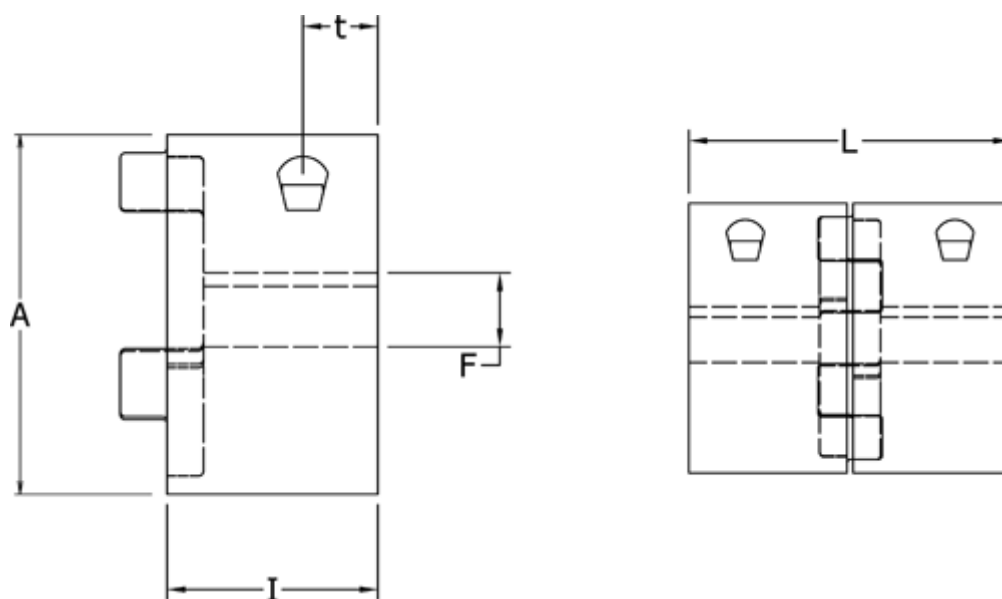

Varenummer: 3335028M020
Beskrivelse: Klemnav Klonex ES 28/38
ALU Aluminium, Boring 20H7 mm

Mål

A = 65
F = 20
I = 35
L = 90
t = 13.5